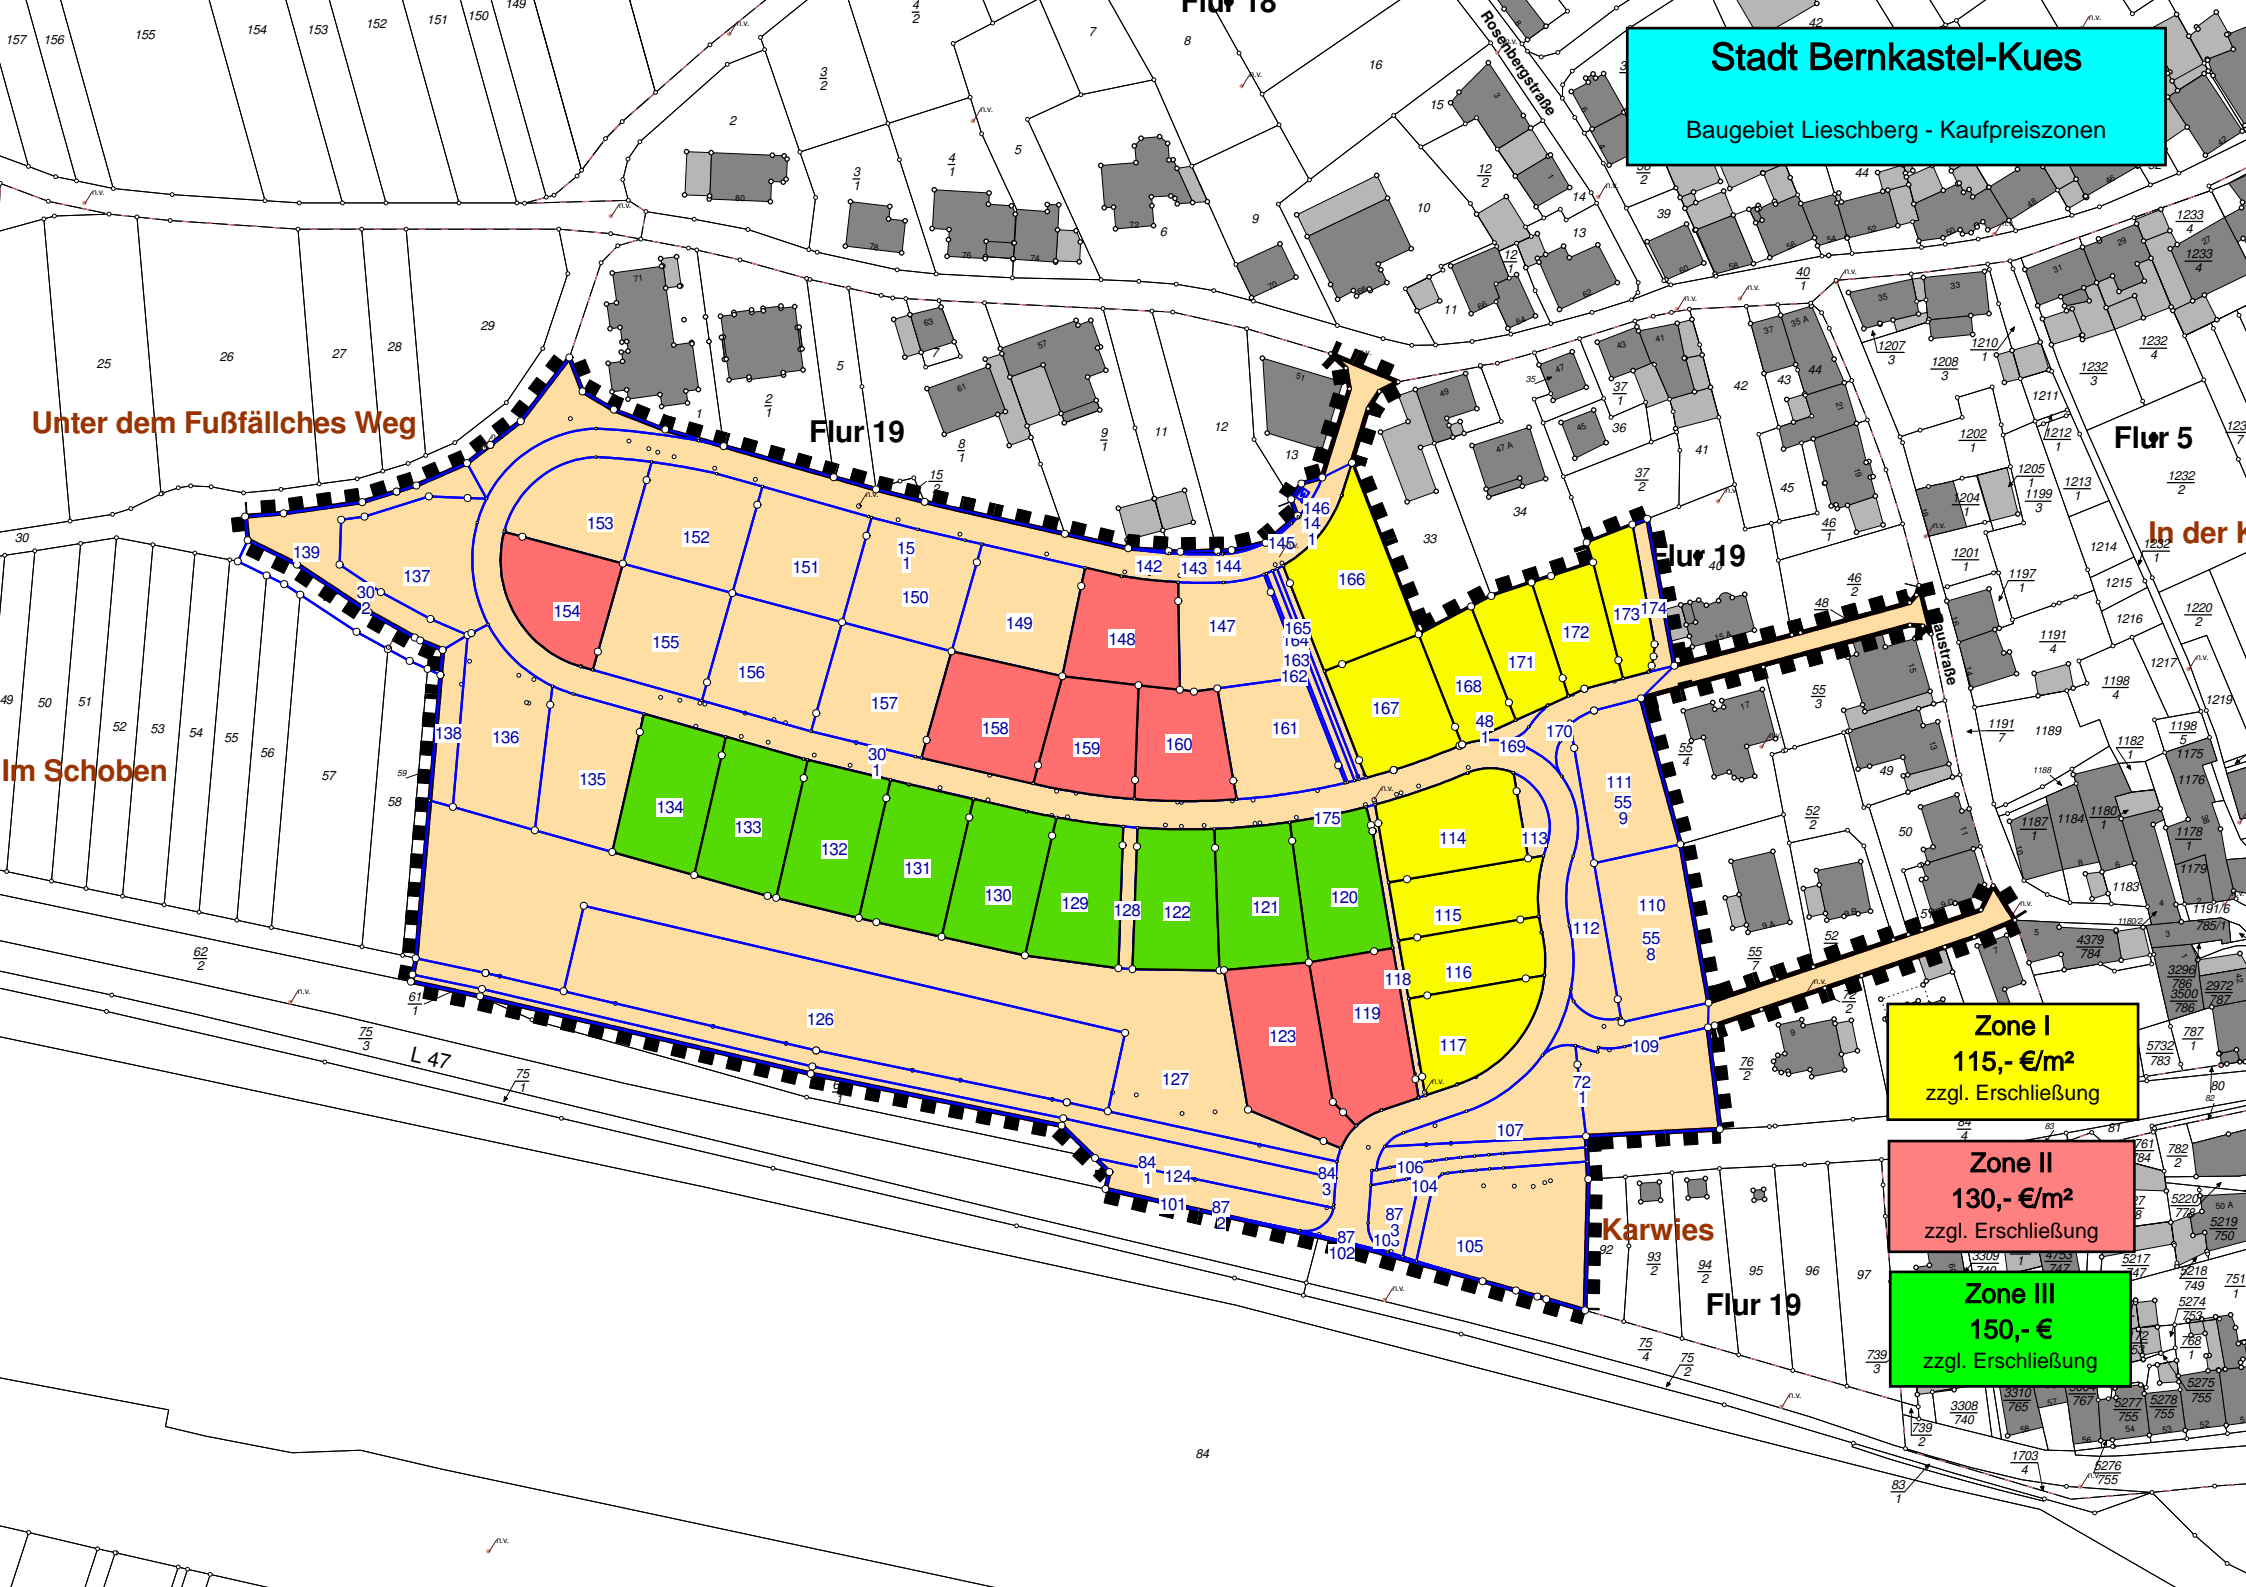

Stadt Bernkastel-Kues

Baugebiet Lieschberg - Kaufpreiszonen

Unter dem Fußfällches Weg

Im Schoben

Karwies

Zone I
115,- €/m²
zzgl. Erschließung

Zone II
130,- €/m²
zzgl. Erschließung

Zone III
150,- €
zzgl. Erschließung